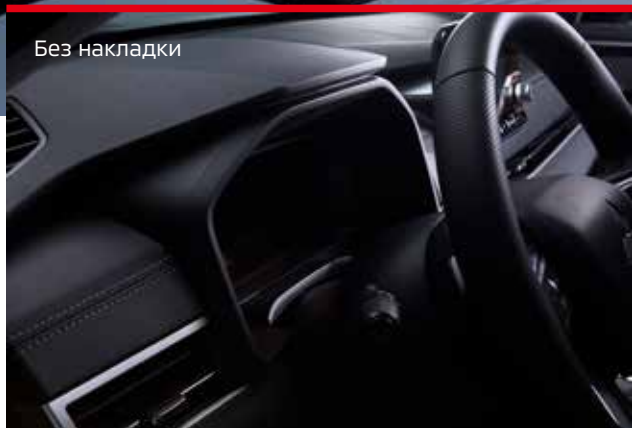

▲ Декоративна накладка панелі приладів
Для авто з LCD панеллю приладів
MZ360681EX

Інтер'єр і комфорт

02