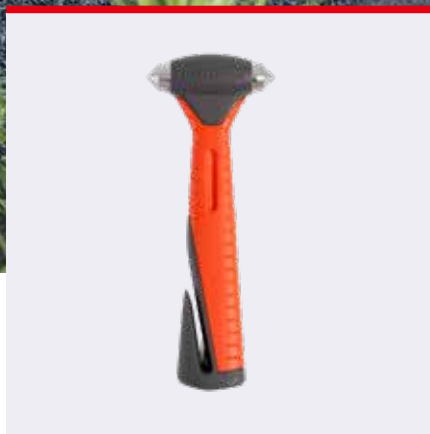

## Безпека і захист

▲ **Молоток аварійний**  
MME50557B

▲ **Жилет безпеки зі світловідбиваючими смужками**  
Жовтого кольору, запакований у мішечок  
MME50722

▲ **Знак аварійної зупинки**  
Трикутний знак аварійної зупинки для аварійних ситуацій під час руху. Легко складається для зберігання. Постачається в надійному легкому чохла MZ312957